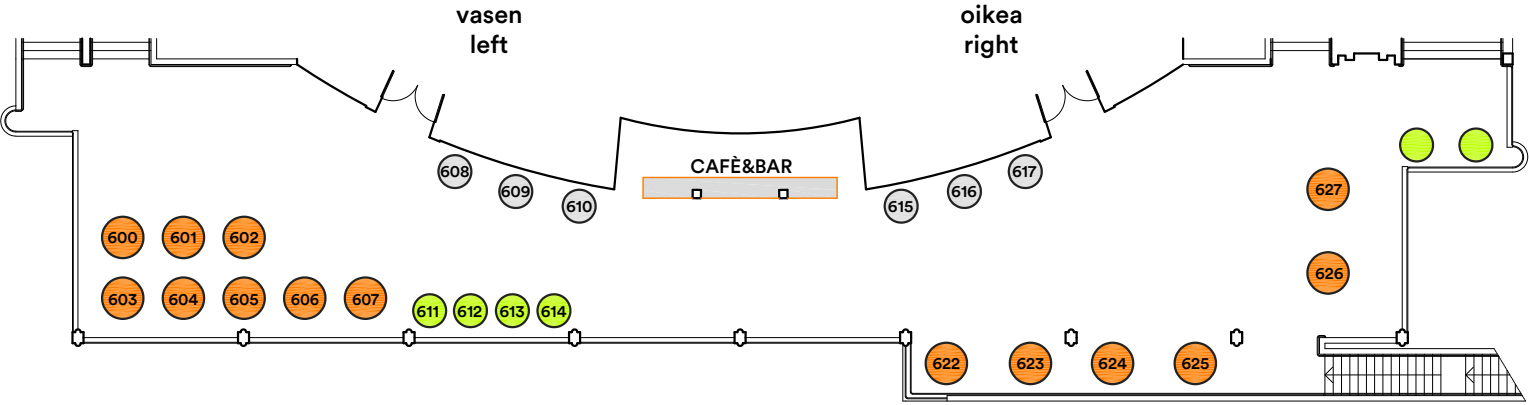

Lämpöön ravintoloiden pöytäkartta

PARVILÄMPIÖ | BALCONY FOYER

PÄÄLÄMPIÖ | MAIN FOYER

WC/M
TOILET/M

AINON AULA

WC/N
TOILET/W

CHAMPAGNE
& WINE

CARMEN

CAFÉ&BAR

- Istumapöytä
- Istumapöytä
- Pystypöytä

ALMINSALIN LÄMPIÖ | ALMIHALL FOYER