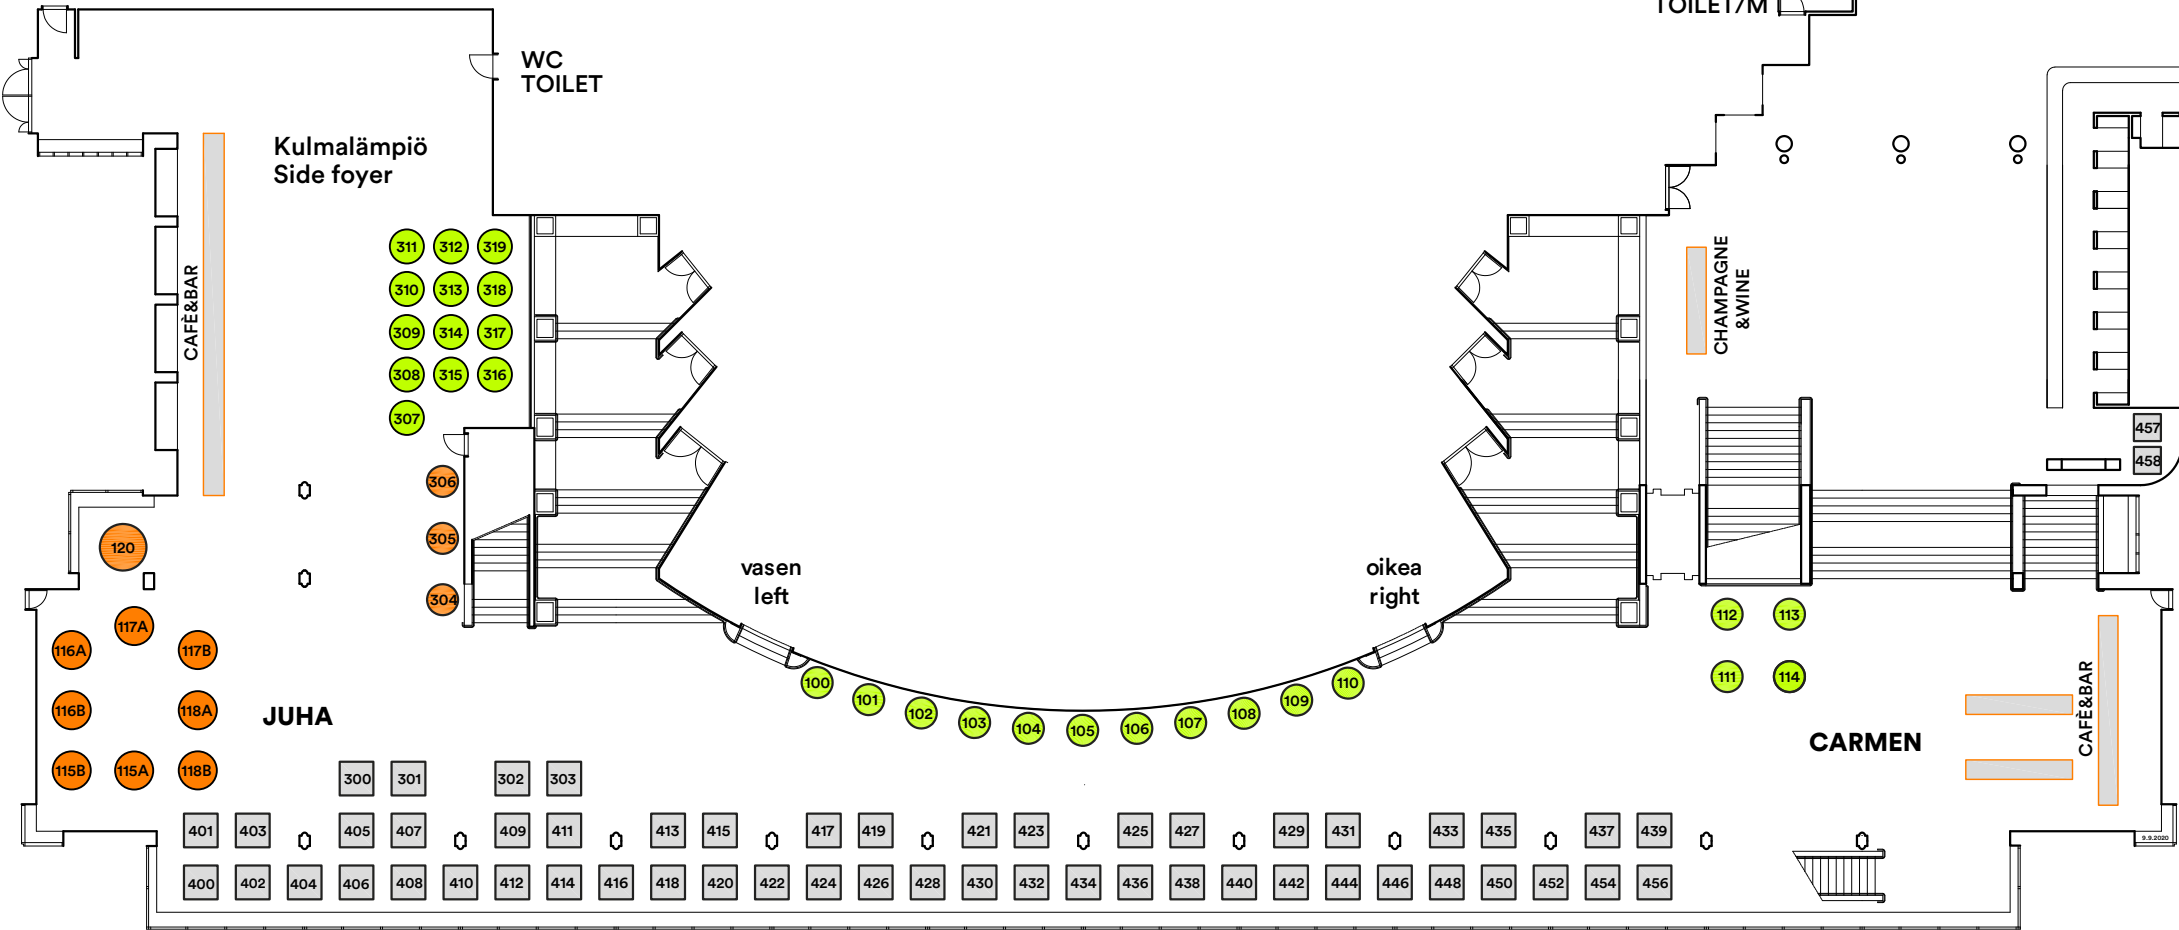

Lämpöön ravintoloiden pöytäkartta

PARVILÄMPIÖ | BALCONY FOYER

PÄÄLÄMPIÖ | MAIN FOYER

WC/M
TOILET/M

AINON AULA

WC/N
TOILET/W

CHAMPAGNE
& WINE

CARMEN

CAFÉ&BAR

- Istumapöytä
- Istumapöytä
- Pystypöytä

ALMINSALIN LÄMPIÖ | ALMIHALL FOYER